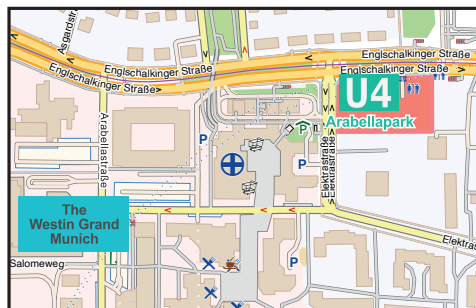

TEILNEHMENDE UNTERNEHMEN:

BMW
GROUP

adidas

Deutsche Post

accenture
COURTYARD
BY MARRIOTT

randstad

Le MERIDIEN
MÜNCHEN

trenkwalder
Outsourcing & HR Services

PagePersonnel

rh Robert Half®

THE WESTIN
GRAND
MÜNCHEN

socialbee

Auf der Messe können Sie ganz unkompliziert:

- auf Wunsch mit Unternehmen ins Gespräch kommen.
- sich zu **aktuellen JOBANGEBOTEN** informieren.
- sich **vor Ort** für einen **JOB** bewerben.

Anreise:

U4

U-Bahn-Station
Arbellapark

3 Minuten zu Fuß

© OpenStreetMap

Weitere Informationen finden Sie
unter jobcenter-muenchen.de